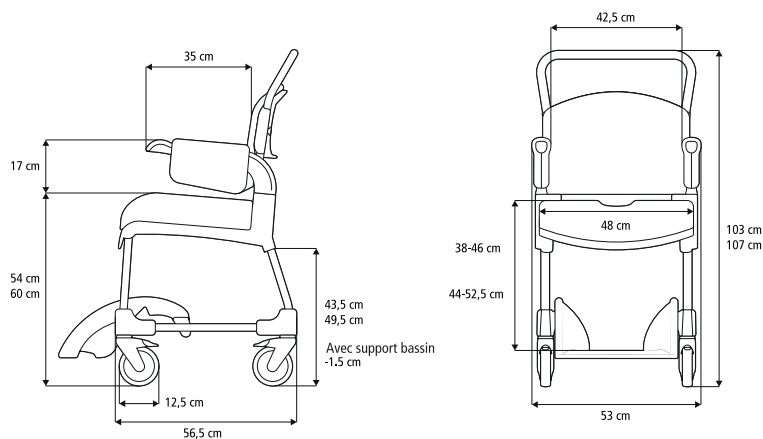

#### Etac Clean Comfort

49 cm, avec housse Comfort, siège souple Comfort, 4 roulettes verrouillables, blanche  
55 cm, avec housse Comfort, siège souple Comfort, 4 roulettes verrouillables, blanche

80229298

#### Ouverture : profondeur x largeur

36,9 cm x 18,2 cm

#### Poids

49 cm : 13,5 kg

55 cm : 14 kg

#### Poids maximal de l'utilisateur

130 kg