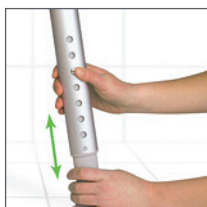

Tabouret de douche Etac Edge

Ce tabouret est parfaitement adapté à l'angle de la douche où les murs fournissent une stabilité arrière à l'utilisateur. Il peut également être placé dans l'autre sens pour former un siège en forme de selle, ce qui permet de soulager la pression sur une hanche douloureuse. Disponible en version basse également.

Tabouret de douche Etac Easy

Facile à utiliser et à déplacer. Son assise ronde est toujours dans la bonne position. Également disponible avec un coussin pivotant.

Tabouret de douche Etac Smart

Un confort maximal, que vous vous asseyiez sur le côté long ou le côté court. Il est proposé également avec un coussin pivotant ou en version basse, auquel cas il peut servir de siège de baignoire. Les tabourets bas sont idéaux lorsque des soins doivent être dispensés.

Caractéristiques

Facilement adaptable
Grâce à la fonction de verrouillage par bouton-poussoir, régler les pieds ou les retirer se fait facilement.

Stabilité
Pour garantir la stabilité, les pieds sont orientés vers l'extérieur. Ainsi, plus le siège est haut, plus la surface est large.

Facile et sûr
La forme ovale permet d'éviter que les pieds télescopiques ne tournent lors du réglage de la hauteur.

Embouts avec prise ferme
Les embouts évacuent l'eau et s'adaptent parfaitement au sol.