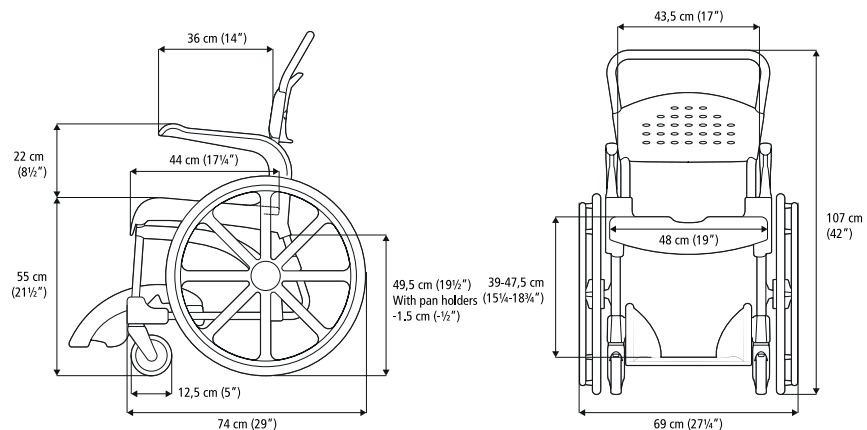

Etac Clean 24"

Cette variante d'Etac Clean convient aux personnes qui peuvent diriger la chaise seules et souhaitent maximiser leur mobilité.

Facile à manœuvrer pour les utilisateurs autonomes

Les roues de la chaise Etac Clean 24" sont positionnées pour simplifier les manœuvres, sans pour autant que la sécurité ni le confort en soient diminués. En raison du grand espace dégagé sur le siège devant les roues, les transferts vers et depuis la chaise deviennent moins complexes. De plus, les manettes de freinage, positionnées sous le siège, ne gênent pas le transfert tout en demeurant accessibles.

Etac Clean 24" apporte les mêmes avantages que les autres produits de la gamme Clean, mais peut de surcroît être maniée par un utilisateur sans aide.

Etac Clean 24"

55 cm avec roues arrière de 24 pouces, blanche
55 cm avec roues arrière de 24 pouces, vert lagon

80229276
80229216

Poids

20 kg

Poids maximal de l'utilisateur

130 kg

Matériaux

Adaptateur de roue arrière : aluminium
Roues arrière : polyamide,
pneus increvables

Châssis : tube en acier revêtu de peinture en poudre
Assise/dossier : polypropylène
Accoudoirs : polypropylène
Repose-pieds : polypropylène
Supports des roulettes : polyamide
Roulettes à roulement à billes : polyamide/TPE

Coussin souple d'assise

Gris : 80209260
Réfléchissant la chaleur et à surface antidérapante. Largeur de la découpe anatomique : 17 cm.
Matériau : polyéthylène.
Lavage à 60 °C max. ou avec une lingette imprégnée d'alcool.